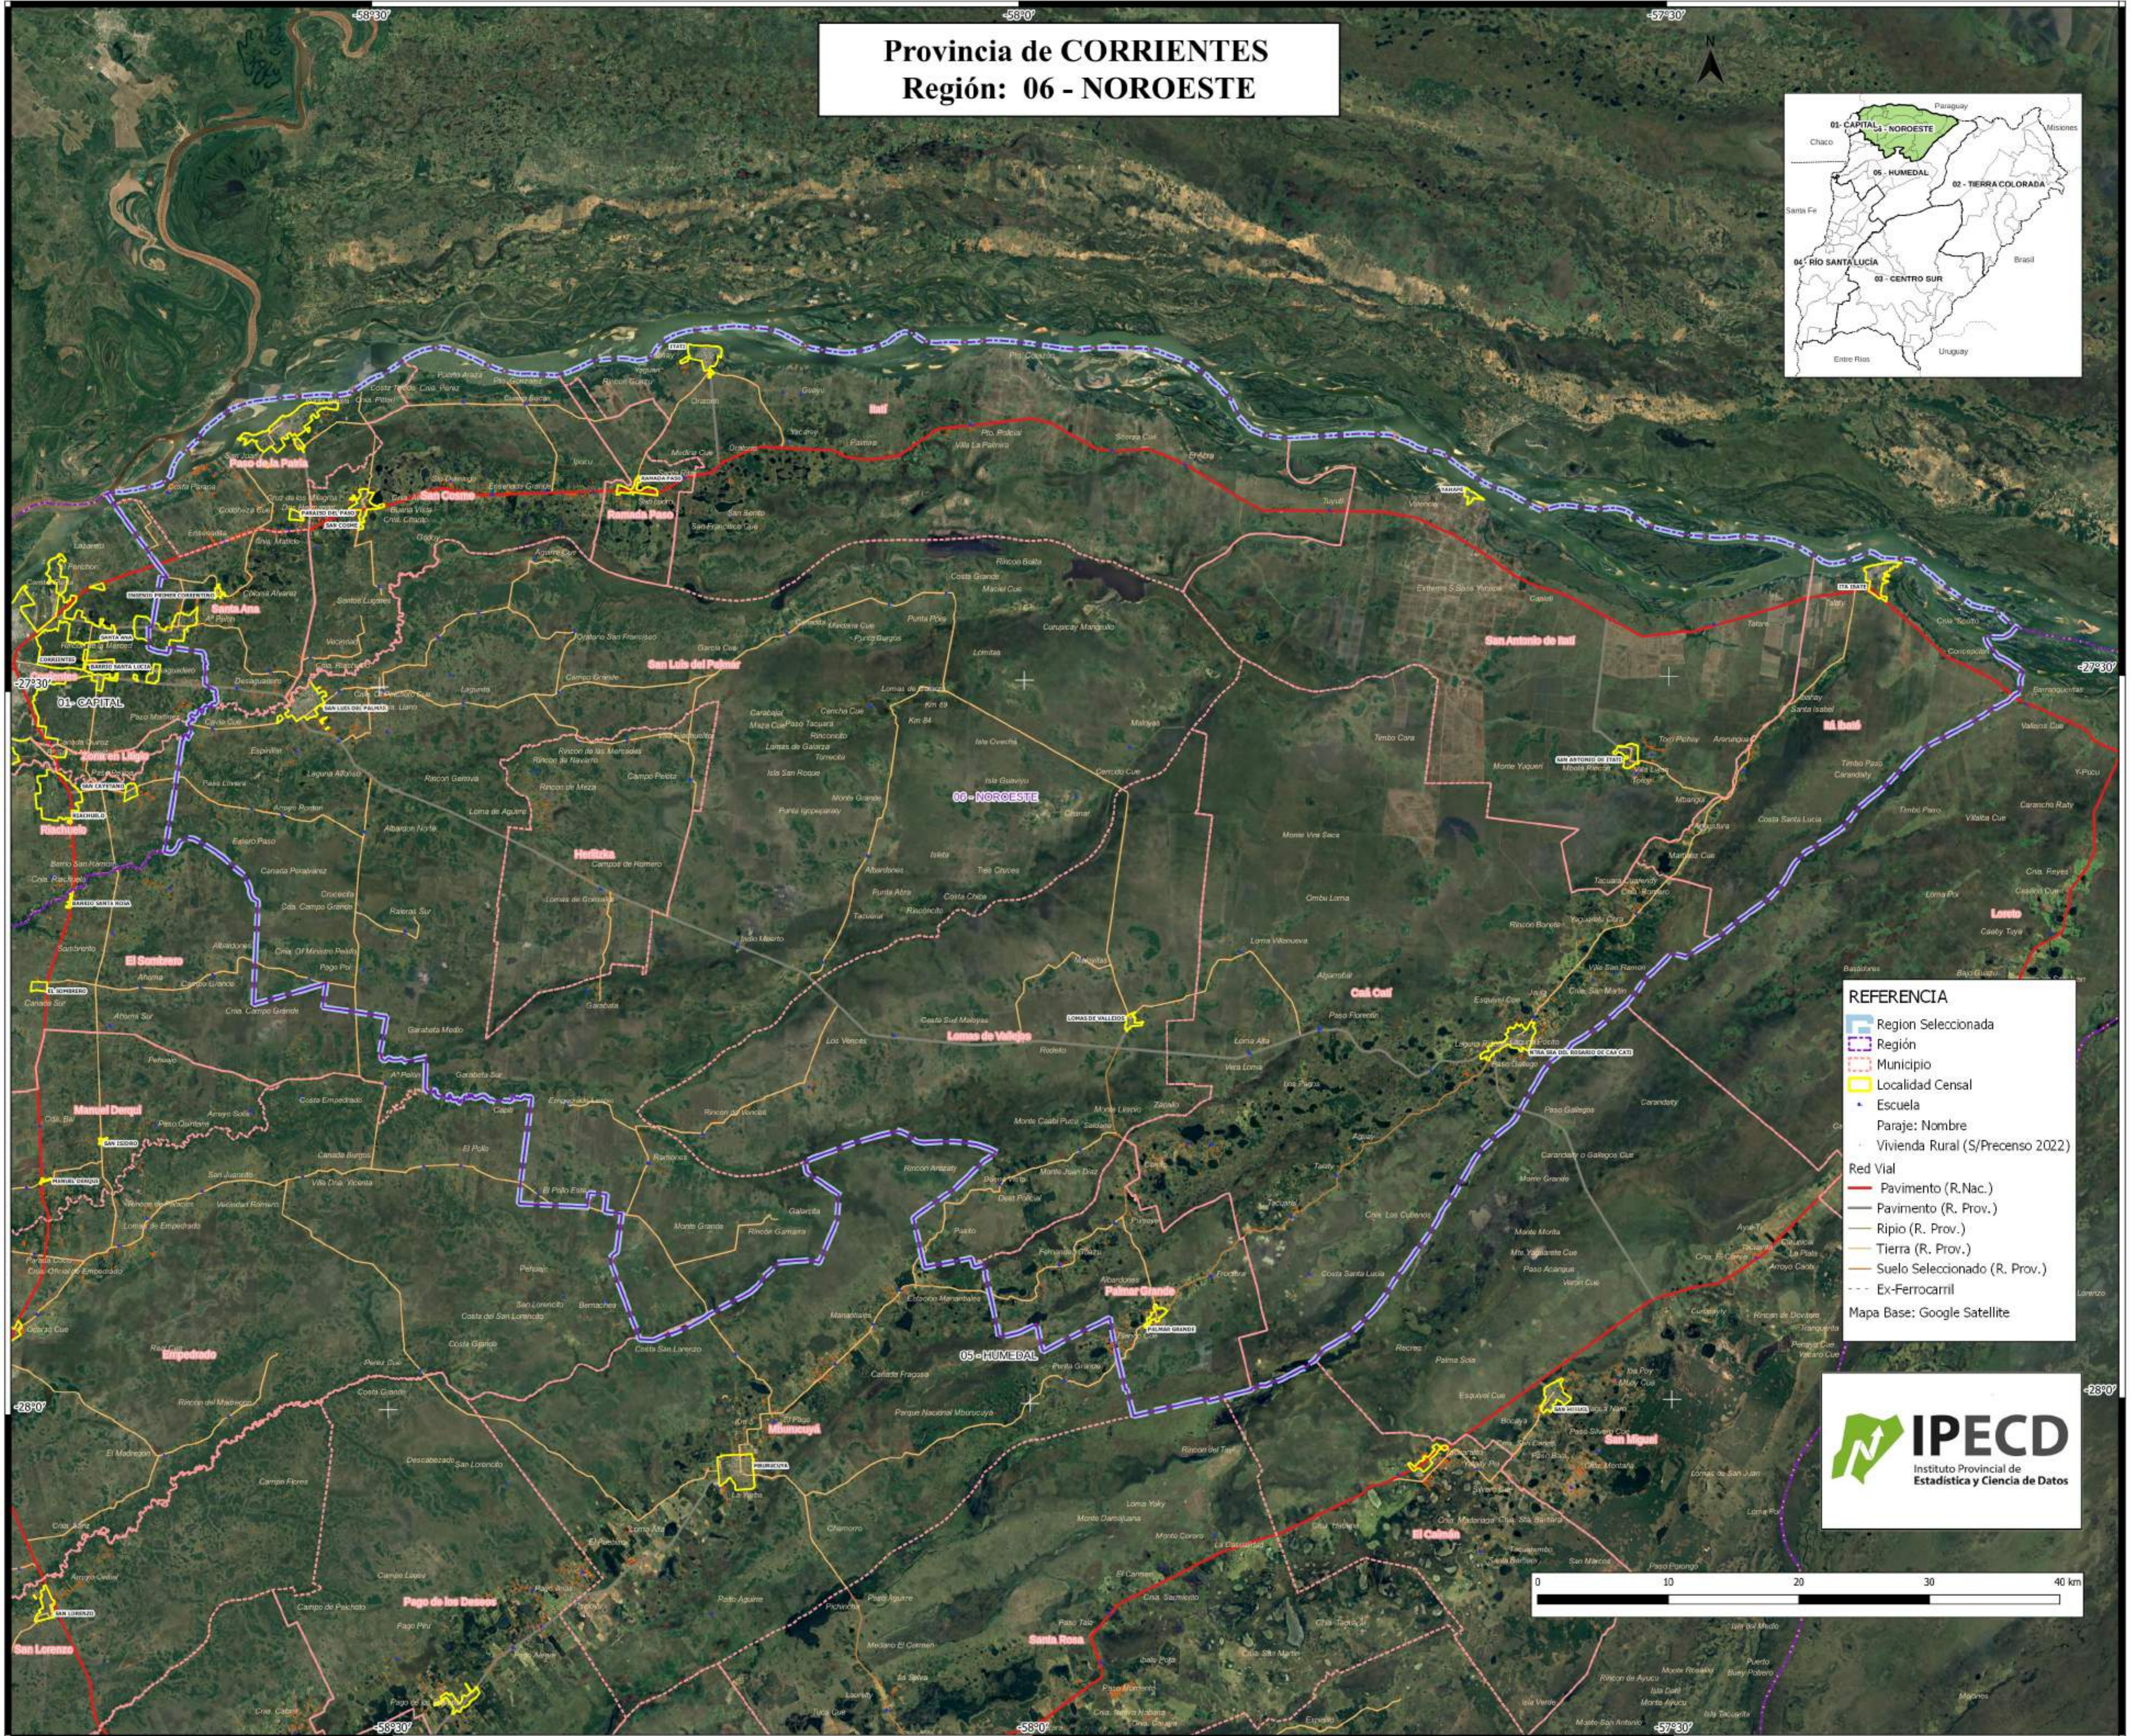

Provincia de CORRIENTES

Región: 06 - NOROESTE

REFERENCIA

- Región Seleccionada
- Región
- Municipio
- Localidad Censal
- + Escuela
- Paraje: Nombre
- Vivienda Rural (S/Precenso 2022)

Red Vial

- Pavimento (R.Nac.)
- Pavimento (R. Prov.)
- Ripio (R. Prov.)
- Tierra (R. Prov.)
- Suelo Seleccionado (R. Prov.)
- Ex-Ferrocarril

Mapa Base: Google Satellite

IPECD
Instituto Provincial de
Estadística y Ciencia de Datos